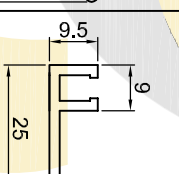

GUAINE PER SPAZZOLE STRIP
SUPPORT FOR STRIP BRUSHES

P.V.C.

TIPO AXB4

TIPO AXB5

TIPO AXB8

TIPO BXB5

TIPO CXB5

For Strip B4

For Strip B5

For Strip B8

For Strip B5

For Strip B5

Alluminio - Aluminum

TIPO AXB5

TIPO AXB5-H

TIPO AXB8

TIPO AXB8-H

TIPO BXB5

For Strip B5

For Strip B5

For Strip B8

For Strip B8

For Strip B5