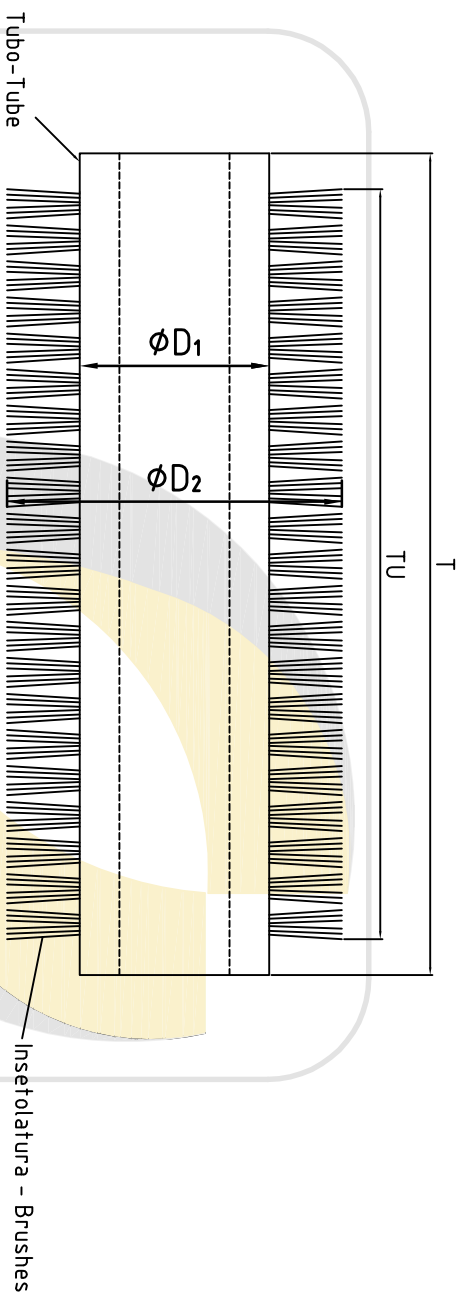

SPAZZOLIFICIO BUSTESE

SPAZZOLE SETTORE - SECTOR BRUSHES

Dimensioni - Dimension	Tubo - Tube	Insetolatura - Brushes
$\phi D_1 = \dots\dots\dots$	<input type="checkbox"/> Polipropilene	<input type="checkbox"/> Setola Nera - Black bristle
$\phi D_2 = \dots\dots\dots$	<input type="checkbox"/> P.V.C.	<input type="checkbox"/> Setola Grigia - Grey bristle
T =	<input type="checkbox"/> Nylon	<input type="checkbox"/> Crine di cavallo - Horse hair
TU =	<input type="checkbox"/>	<input type="checkbox"/> Pelo di capra - Goat hair
NOTE :		<input type="checkbox"/> Crine di cavallo - Horse hair
		<input type="checkbox"/> Tampico - Vegetable fiber
		<input type="checkbox"/> Polypropilene ϕ
		<input type="checkbox"/> Nylon ϕ
		<input type="checkbox"/> Acciaio inox - Stainless steel ϕ
		<input type="checkbox"/> Ottone - brass ϕ