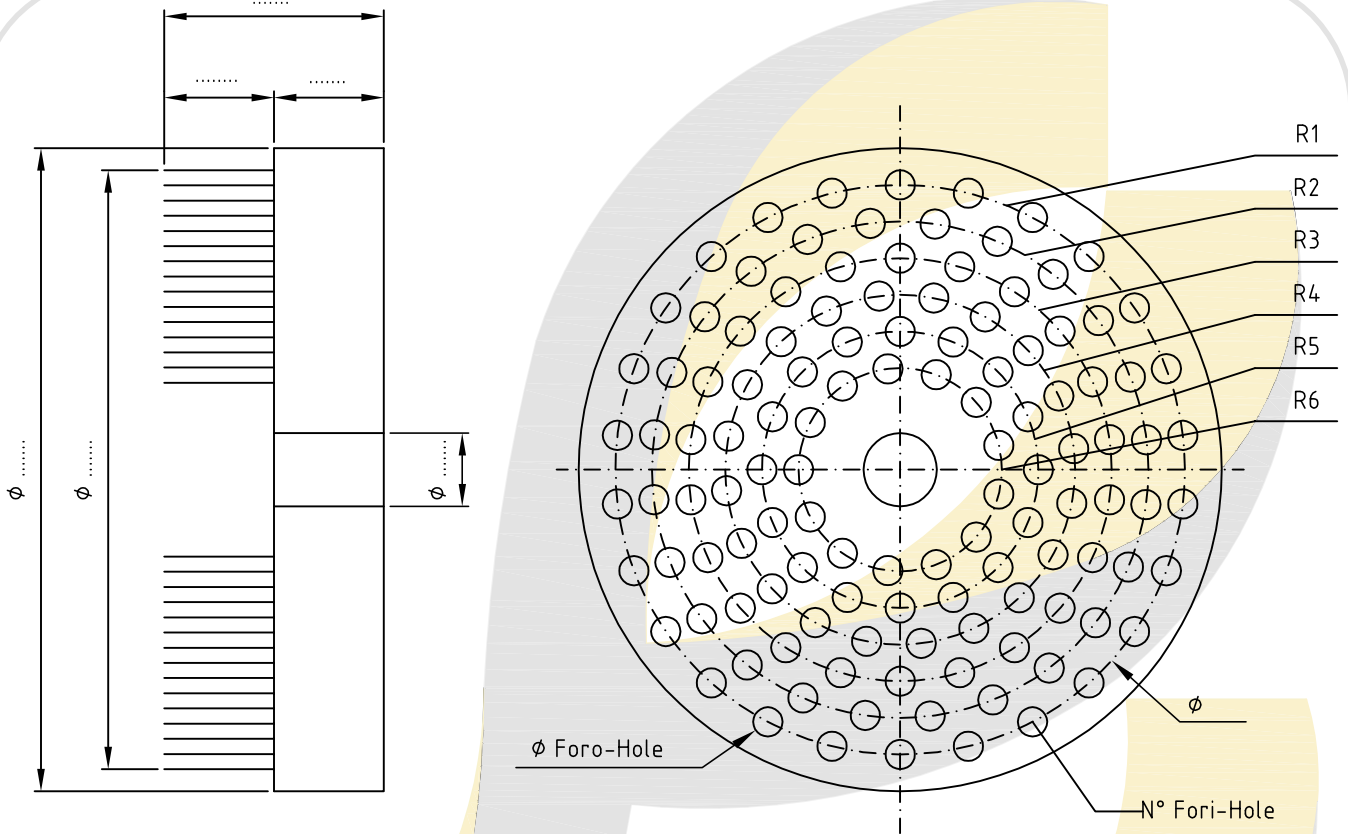

SPAZZOLIFICIO BUSTESE

SPAZZOLE A DISCO DISK BRUSHES

Insetolatura - Brushes

- Nylon ϕ
- Polypropilene ϕ
- Tampico vegetable fiber
- Crine di cavallo - Horse hair
- Acciaio inox - Stainless steel ϕ
- Ottone - brass ϕ

Base

- P.V.C.
- P.P.
- Alluminio/Aluminum
-

R	ϕ	N° Fori-Hole
R1		
R2		
R3		
R4		
R5		
R6		
R7		
R8		
R9		
R10		
R11		
R12		
R13		
R14		
R15		
R16		
R17		
R18		
R19		
R20		