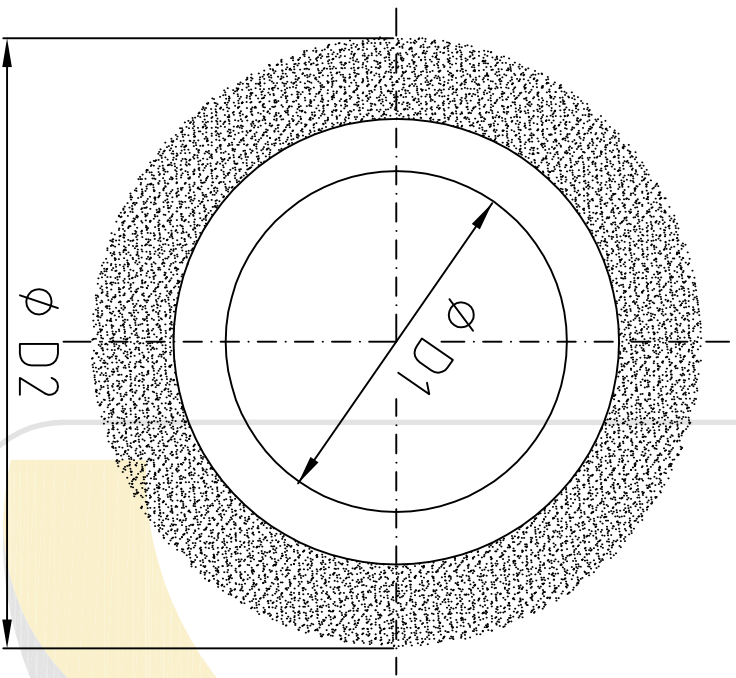

SPAZZOLIFICIO BUSTESE

SPAZZOLE CIRCOLARE
CIRCULAR BRUSHES

D1 = A =
D2 = B =
D3 = alpha =
D4 = beta =

N°1 =
N°2 =

Insetolatura - Brushes

- Nylon phi
 - Polipropilene phi
 - Tampico vegetable fiber
 - Acciaio inox - Stainless steel phi
 - Ottone - brass phi
 - Setola Grigia-Grey Bristle
 - Setola Nera Ch.-Black Bristle Ch.
 - Setola Nera Ch.Ex.-Black Bristle Ch.Ex.
 - Pelo di Capra-Goat Hair
 - Crine di cavallo - Horse hair
- Base
- P.V.C.
 - P.P.
 - Nylon
 - Alluminio/Aluminium
 -