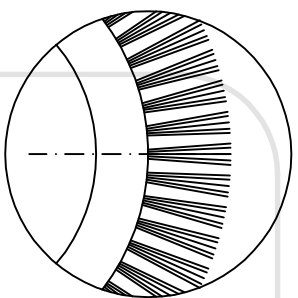

SPAZZOLIFICIO BUSTESE

SPAZZOLE CIRCOLARE
CIRCULAR BRUSHES

D1 = A =
D2 = B =
D3 = alpha =
D4 = beta =

N°1 =
N°2 =

Insetolatura - Brushes

- Nylon phi
 - Polipropilene phi
 - Tampico vegetable fiber
 - Acciaio inox - Stainless steel phi
 - Ottone - brass phi
 - Setola Grigia-Grey Bristle
 - Setola Nera Ch.-Black Bristle Ch.
 - Setola Nera Ch.Ex.-Black Bristle Ch.Ex.
 - Pelo di Capra-Goat Hair
 - Crine di cavallo - Horse hair
- Base
- P.V.C.
 - P.P.
 - Nylon
 - Alluminio/Aluminium
 -